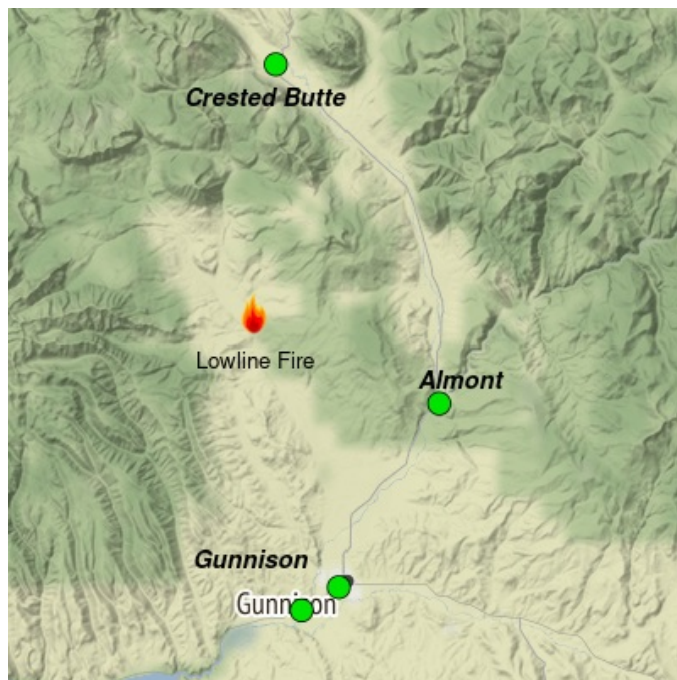

Perspectiva de Humo

Central Colorado Lowline Fire

8/11 - 8/12

Actualizado por Wildland Fire Air Quality Response Program agosto 11, 2023 at 08:50 MDT

Aviso Especial

// **Fuego Lowline**

Fuego

El fuego Lowline se encuentra en 1,871 acres y está contenido 55%.

Humo

Hoy tendremos una BUENA calidad del aire en el área de Gunnison, con precipitación nocturnas y nubosidad. Continuaremos hasta mañana con temperaturas más frías y la posibilidad de que vuelva a llover por la tarde. Posible bruma en la zona con vientos del oeste que desaparecen por la tarde. Almont y la autopista 135, al este del incendio, tendrán una BUENA calidad de aire hoy a medida que aumenten los vientos del oeste y continúe la baja actividad de fuego. Crested Butte seguirá teniendo una BUENA calidad de aire durante todo el día.

Pronóstico del ICA* para el viernes

Estación	Ayer			Pronóstico*	Pronóstico para hoy -- vie, ago 11	vie 8/11	sáb 8/12
	hora por hora						
W. Gunnison	6a	noon	6p	●	BUENA calidad de aire con la precipitación actual y la lluvia en el pronóstico.	●	●
Almont	No hourly data			●	BUENA calidad del aire hoy con temperaturas y precipitación locales más frías.	●	●
Gunnison				●	BUENA calidad del aire hoy con precipitación en la zona.	●	●
Crested Butte				●	Hoy, la BUENA calidad del aire continúa en la zona.	●	●

Emitido ago 11, 2023 por Yancey Ranspot yancey.d.ranspot@usda.gov Air Resource Advisor (ARA) Tech. Specialist

Índice de Calidad del Aire (ICA)	Acciones para protegerse
● Buena	No se anticipan impactos a la salud.
● Moderada	Personas extraordinariamente sensitivas deben considerar limitar esfuerzos físicos excesivos y prolongados al aire libre.
● IGS	Personas en Grupos Sensibles* deben reducir esfuerzos físicos excesivos y prolongados al aire libre.
● Insalubre	Personas en Grupos Sensible* deben evitar todo esfuerzo físico excesivo y prolongado al aire libre.
● Muy Insalubre	Todos deben evitar el esfuerzo físico excesivo y prolongado al aire libre.
● Peligrosa	Todos deben evitar toda actividad al aire libre.

***Relevo de responsabilidad:** Este pronóstico se basa solo en partículas finas; el ozono no está incluido. Los pronósticos pueden ser incorrectos; usar bajo su propio riesgo. Tenga cuidado ya que las condiciones pueden cambiar rápidamente. Consulte con su profesional médico cuando sea necesario. Grupos sensibles al humo deben tomar precauciones.

Additional Links

- [Air Quality Health Advisory Wildfire Smoke](http://www.colorado.gov/airquality/addendum.aspx#smoke) -- http://www.colorado.gov/airquality/addendum.aspx#smoke
- [Smoke and your health](http://www.colorado.gov/airquality/wildfire.aspx) -- http://www.colorado.gov/airquality/wildfire.aspx
- [CDPHE Air Pollution Control Division](http://www.facebook.com/cdphe.apcd) -- http://www.facebook.com/cdphe.apcd
- [Air Quality Alert](https://alerts.weather.gov/cap/wwacapget.php?x=CO1266555D6FD8.AirQualityAlert.1266556CAE30C0.GJTAQAGJT.36be126bd480b63ef96af52261c0621d) -- https://alerts.weather.gov/cap/wwacapget.php?x=CO1266555D6FD8.AirQualityAlert.1266556CAE30C0.GJTAQAGJT.36be126bd480b63ef96af52261c0621d
- [Fire and Smoke Map](https://fire.airnow.gov/) -- https://fire.airnow.gov/
- [Colorado statewide air quality conditions and forecasts](http://www.colorado.gov/airquality/colorado_summary.aspx) -- http://www.colorado.gov/airquality/colorado_summary.aspx
- [CDPHE Air Pollution Control Division](https://twitter.com/cdpheapcd) -- https://twitter.com/cdpheapcd

Emitido por Interagency Wildland Fire Air Quality Response Program -- www.wildlandfiresmoke.net
Central Colorado Updates -- <https://outlooks.wildlandfiresmoke.net/outlook/ed63b240>

*Información sobre humo y su salud -- www.cdc.gov/spanish/especialesCDC/IncendiosForestales